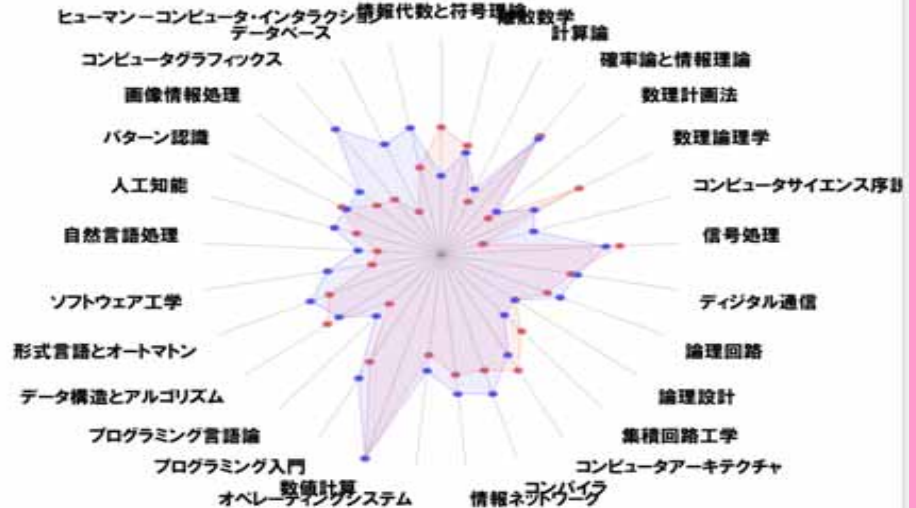

豊橋技術科学大学 工学部 情報工学科 豊橋技術科学大学 工学部 情報工学科